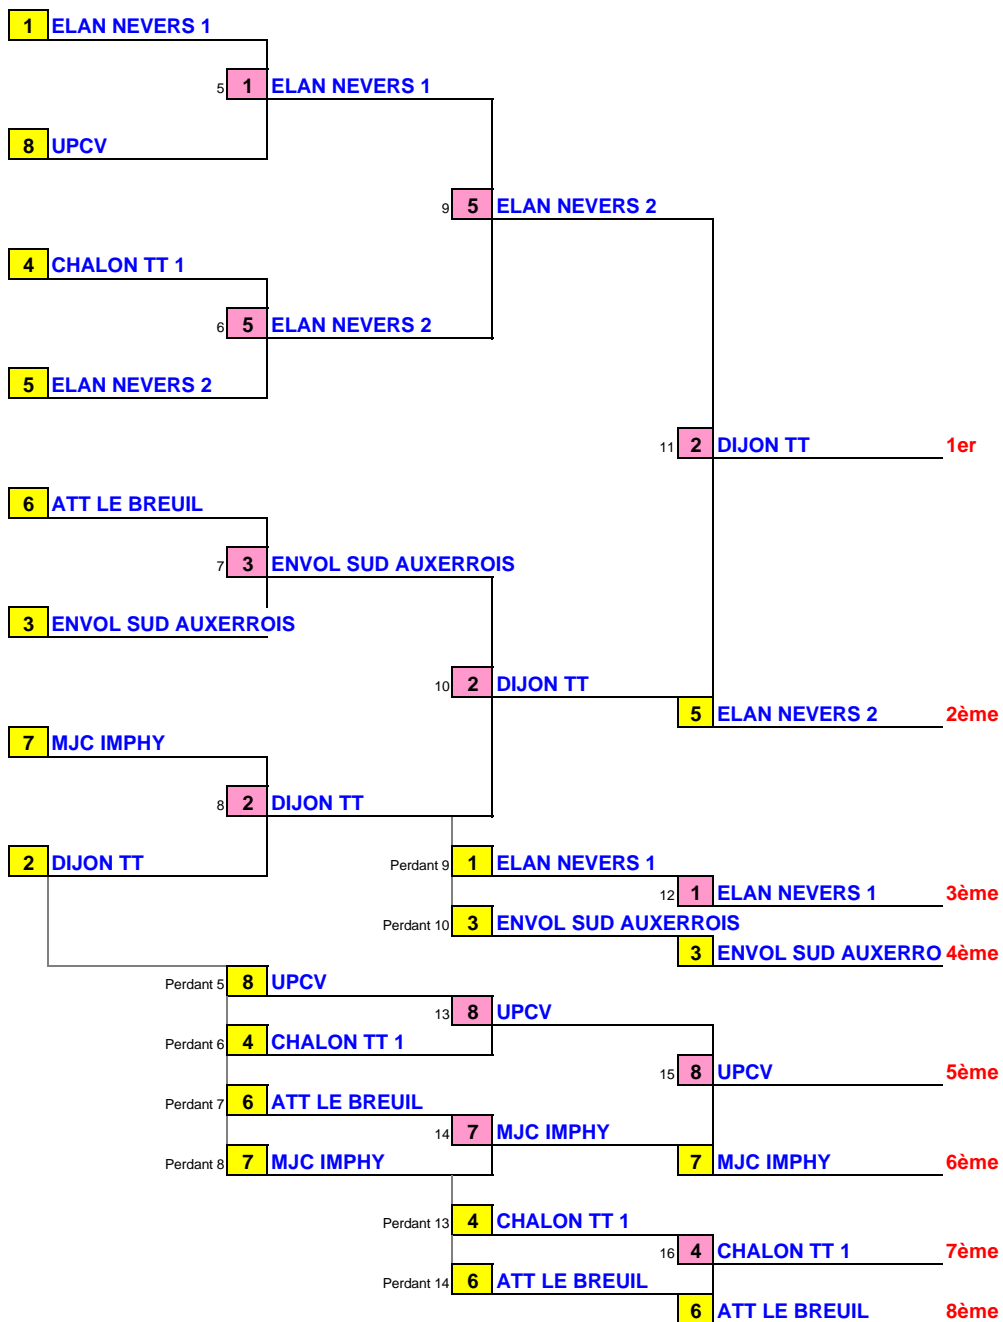

INTERCLUBS REGIONAUX

CHATENOY LE ROYAL - LE 1er MAI 2006

Tableau MG

MINIMES GARCONS

Cl	CLASSEMENT
1	DIJON TT
2	ELAN NEVERS 2
3	ELAN NEVERS 1
4	ENVOL SUD AUXERROIS
5	UPCV
6	MJC IMPHY
7	CHALON TT 1
8	ATT LE BREUIL
9	US COULANGES 1
10	ESP ST LEGER 1
11	US COULANGES 2
12	

MINIMES GARCONS

LISTE DE DEPART	
1	ELAN NEVERS 1
2	DIJON TT
3	ENVOL SUD AUXERROIS
4	CHALON TT 1
5	ELAN NEVERS 2
6	ATT LE BREUIL
7	MJC IMPHY
8	UPCV
9	A9
10	A10
11	A11
12	A12