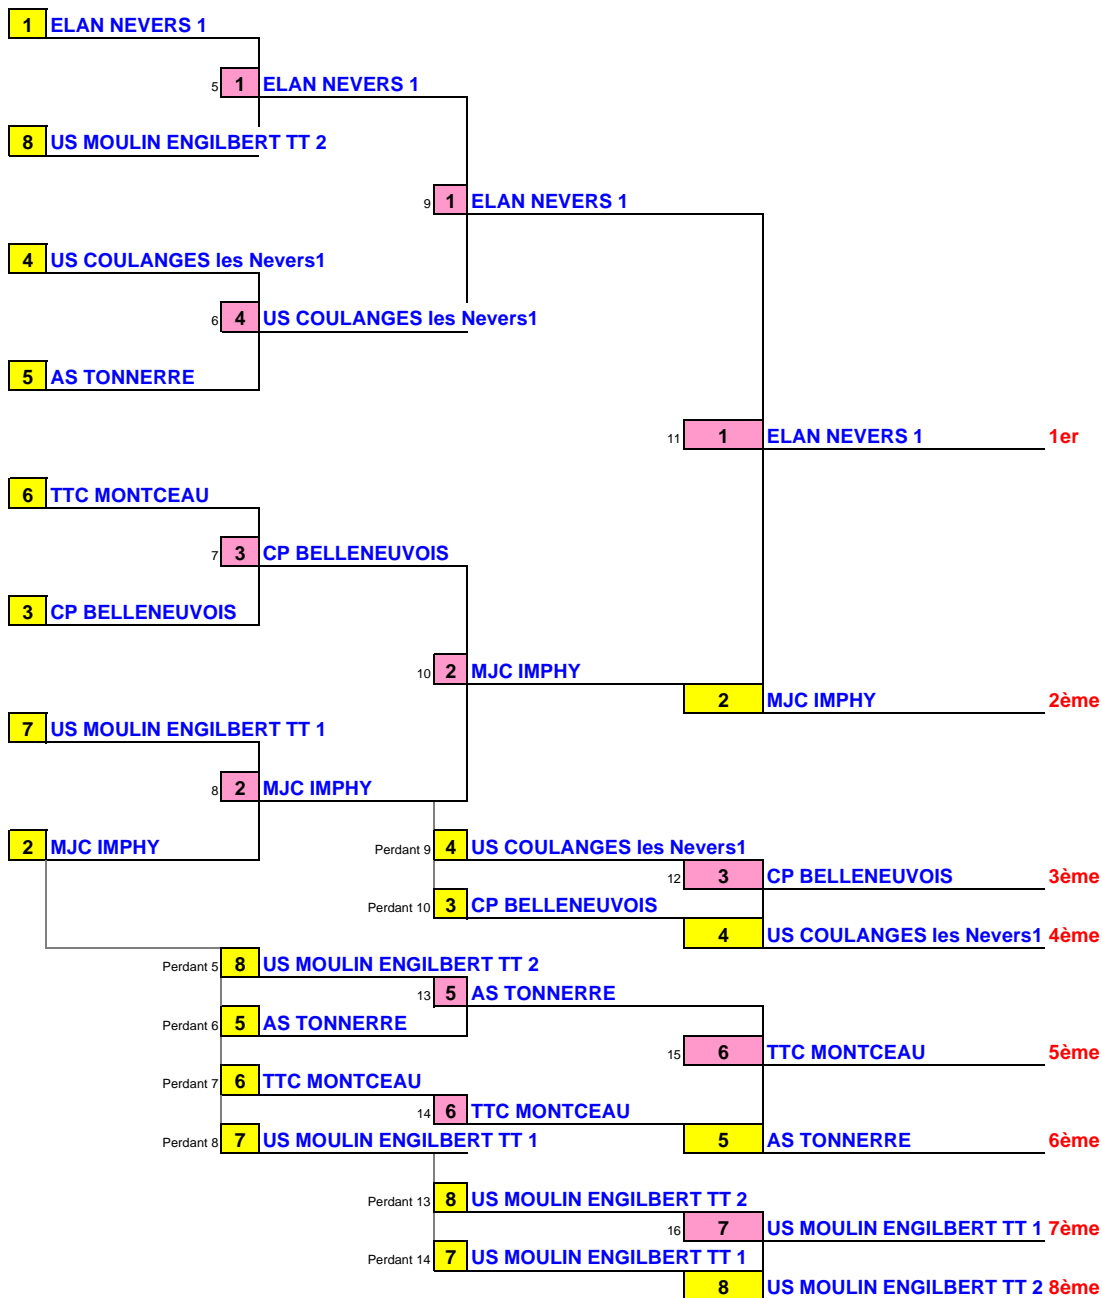

INTERCLUBS REGIONAUX

CHATENOY LE ROYAL - LE 1er MAI 2006

Tableau BG

BENJAMINS GARCONS

Cit	CLASSEMENT
1	ELAN NEVERS 1
2	MJC IMPHY
3	CP BELLENEUVOIS
4	US COULANGES les Nevers1
5	TTC MONTCEAU
6	AS TONNERRE
7	US MOULIN ENGILBERT TT 1
8	US MOULIN ENGILBERT TT 2
9	
10	
11	
12	

BENJAMINS GARCONS

LISTE DE DEPART	
1	ELAN NEVERS 1
2	MJC IMPHY
3	CP BELLENEUVOIS
4	US COULANGES les Nevers1
5	AS TONNERRE
6	TTC MONTCEAU
7	US MOULIN ENGILBERT TT 1
8	US MOULIN ENGILBERT TT 2